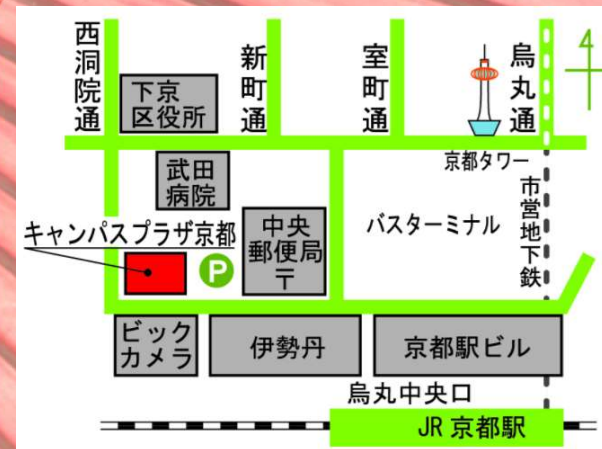

ご予約はコチラ

Kyoto To the World

京都から世界へ。

2/10 Sat

Start 11:00

End 14:00

【会場】キャンパスプラザ京都

〒600-8216
京都市下京区西洞院通塩小路下る東塩小路町939